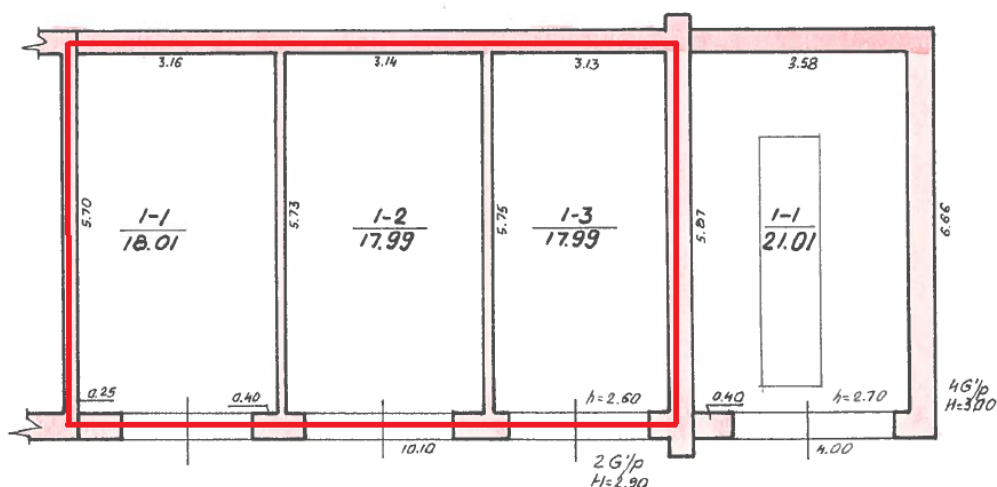

*Vadovaujantis Bendrovės Nekilnojamojo turto išnuomojimo tvarkos 23 p., turtas išnuomojamas už didžiausią pasiūlytą nuomos mokesťį

Akcinė bendrovė Lietuvos paštas
Juozo Balčikonio g. 3, 03500 Vilnius
Įmonės kodas 121215587
PVM mokėtojo kodas LT212155811
A.s. LT80 7044 0600 0800 6784
AB SEB bankas
Tel. (8 700) 55 400

Nuomojamų patalpų planas

*Nuomojamos patalpos pažymėtos raudona spalva