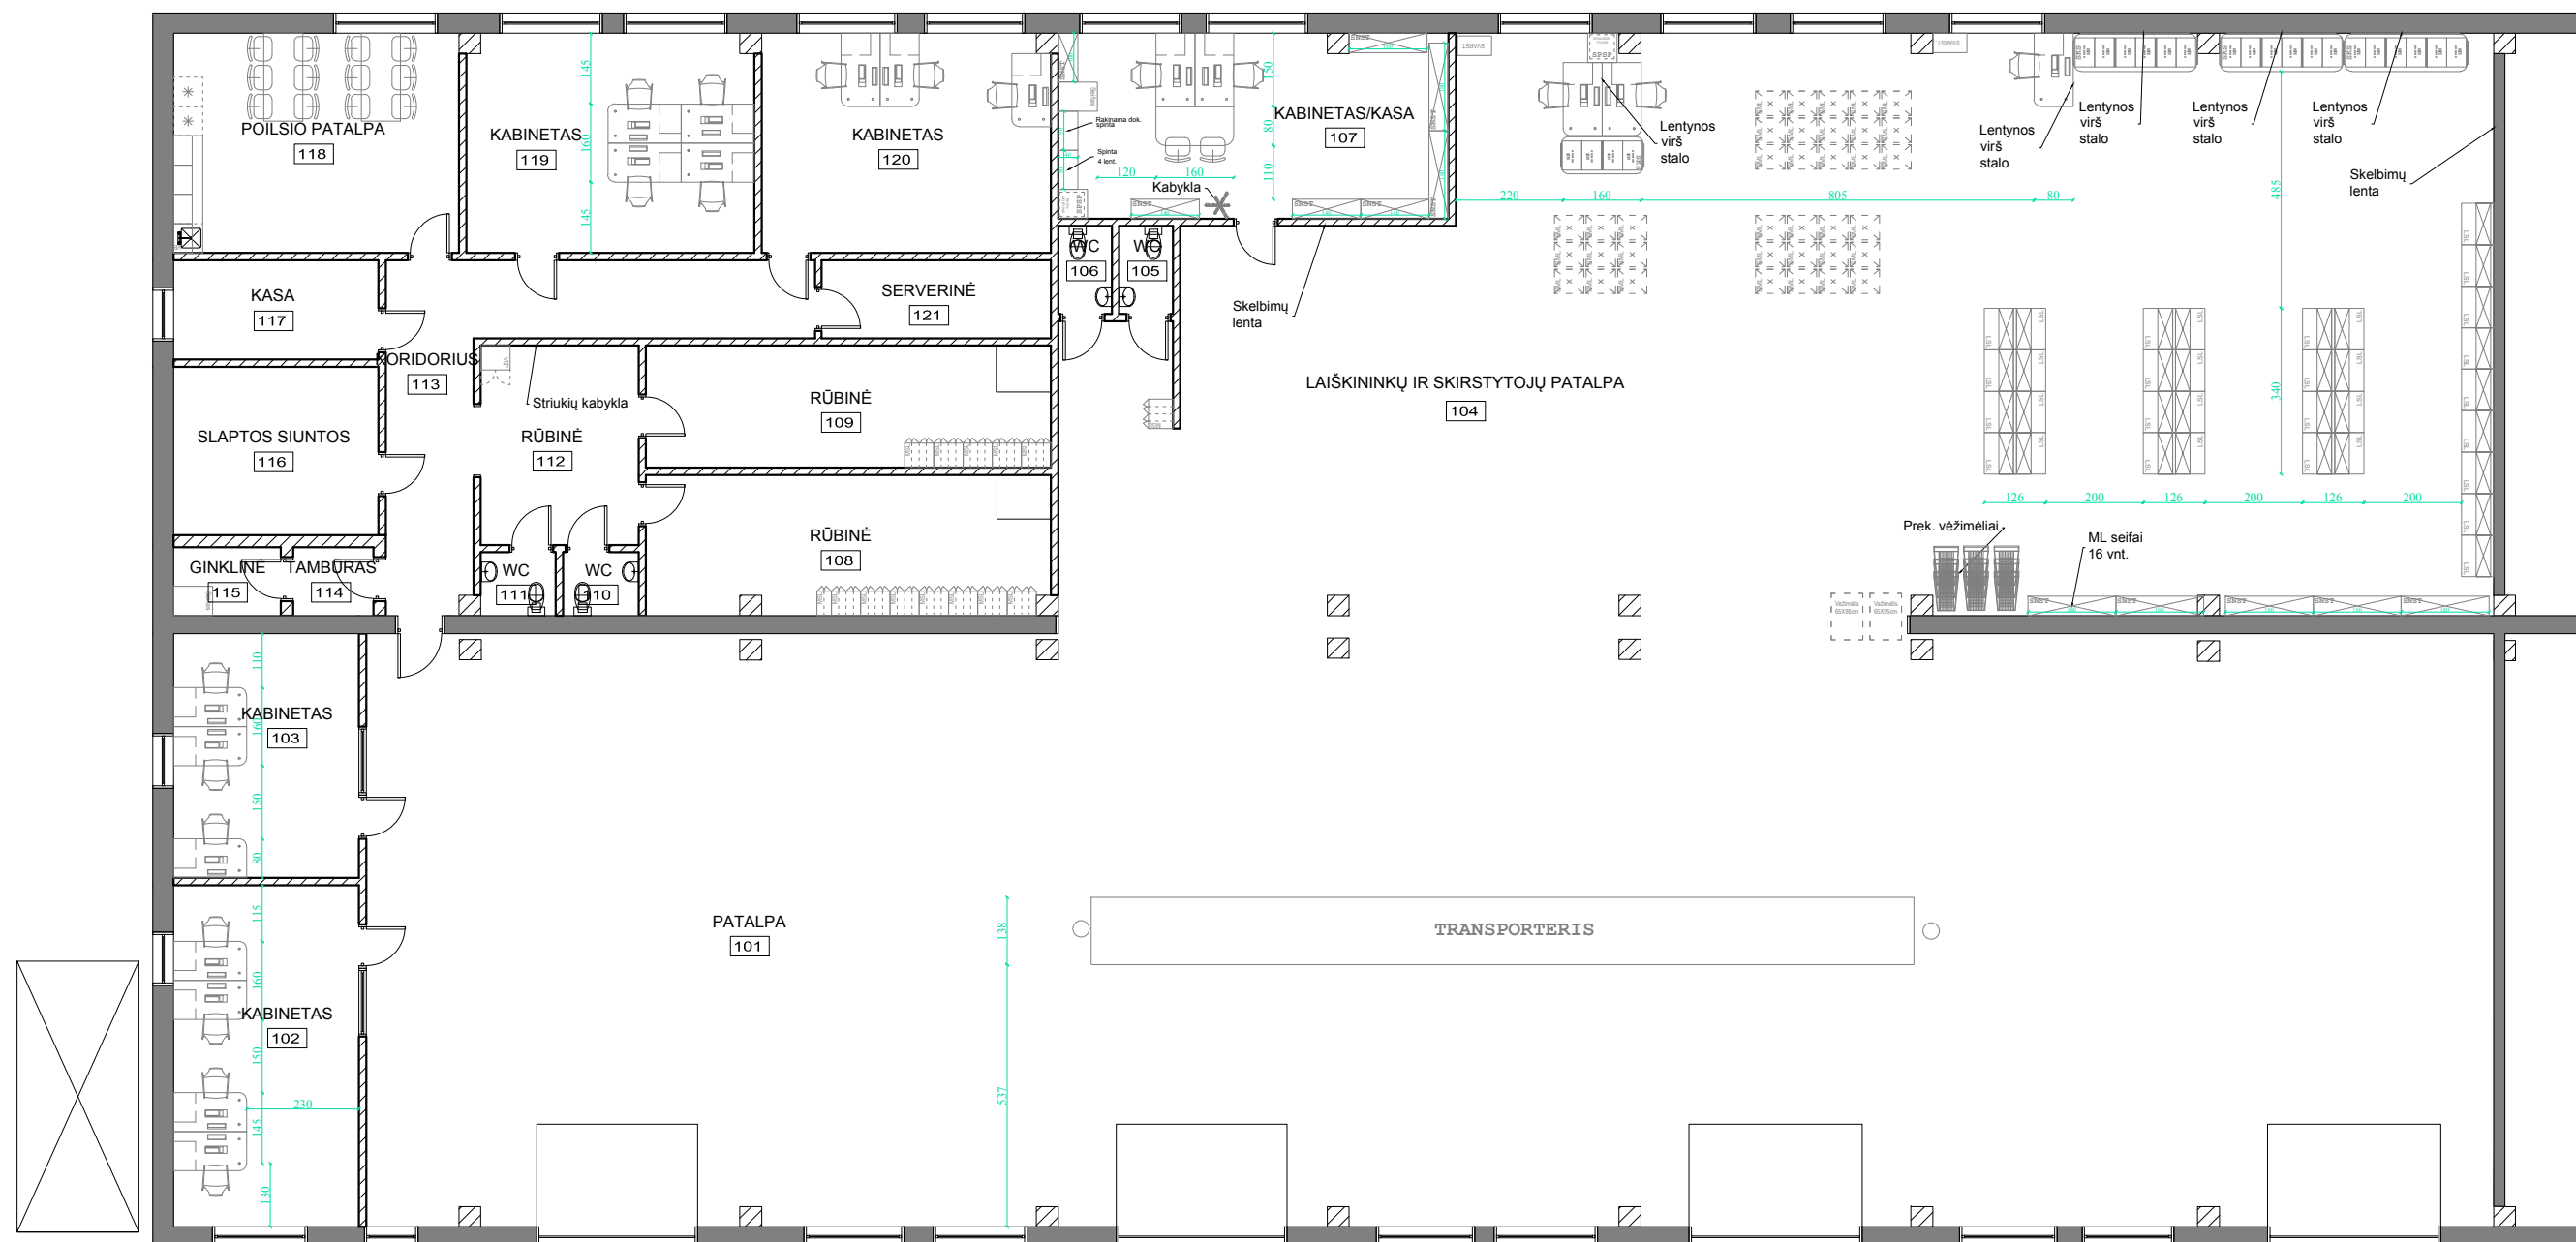

-  - Naujos pertvaros  
 - Naujos berėmio stiklo pertvaros

Patalpų eksplikacija		Patalpų eksplikacija	
Nr.	Pavadinimas	Nr.	Pavadinimas
101	Patalpa	112	Rūbinė
102	Kabinetas	113	Koridorius
103	Kabinetas	114	Tambūras
104	Laiškininkų ir skirstytojų patalpa	115	Ginklinė
105	WC	116	Slaptos siuntos
106	WC	117	Kasa
107	Kabinetas/Kasa	118	Poilsio patalpa
108	Rūbinė	119	Kabinetas
109	Rūbinė	120	Kabinetas
110	WC	121	Serverinė
111	WC		
			1120.31 m <sup>2</sup>

Architektas J. LAZAREVA

saugota2021/01/14  
 spausdinta2021/01/14

**BALDŲ IŠDĖSTYMO PLANAS**

MASTELIS

M 1:150

PAVADINIMAS

Skirstymas\_Panevėžys\_210114